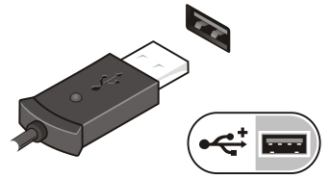

**התראה:**

בעת ניתוק כבל מתאם זרם החילופין מהמחשב, אחוז במחבר ולא בכבל עצמו, ומשוך בחוזקה אך בעדינות, כדי למנוע נזק לכבל. בעת ליפוף כבל מתאם זרם החילופין, הקפד להמשיך את זווית המחבר על מתאם זרם החילופין כדי למנוע נזק לכבל.

**הערה:**

התקנים מסוימים עשויים שלא להיות כלולים, אם לא הזמנת אותם.

1. חבר את מתאם זרם החילופין למחבר של מתאם זרם החילופין במחשב ולשקע החשמל.

איור 5. מתאם זרם חילופין

2. חבר את כבל הרשת (אופציונלי).

איור 6. מחבר רשת

3. חבר התקני USB, כגון עכבר או מקלדת (אופציונלי).

איור 7. מחבר USB

4. פתח את צג המחשב ולחץ על לחצן ההפעלה כדי להפעיל את המחשב.

איור 8. לחצן הפעלה

 הערה:

מומלץ להפעיל ולכבות את המחשב פעם אחת לפחות, לפני התקנת כרטיסים או חיבור המחשב להתקן עגינה או להתקן חיצוני אחר, כגון מדפסת.