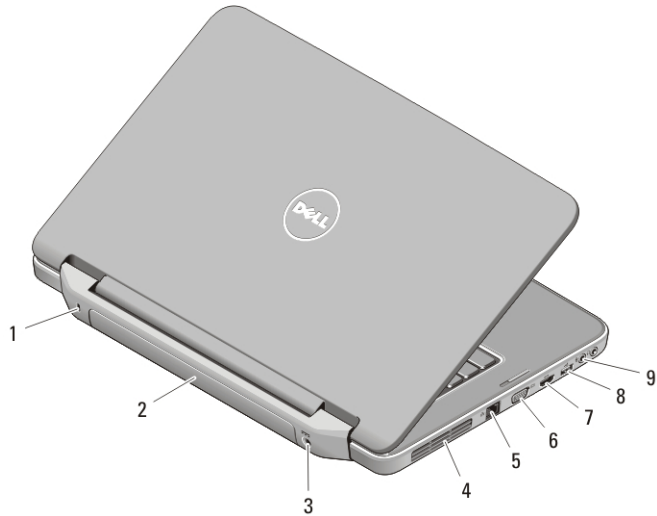

## מבט מלפנים ומאחור - Vostro 2520

איור 3. מבט מלפנים

- |                             |                       |
|-----------------------------|-----------------------|
| 1. נורית מצב מצלמה          | 9. (לחצני משטח מגע 2) |
| 2. מצלמה                    | 10. מיקרופון          |
| 3. צג                       | 11. קורא כרטיס זיכרון |
| 4. (רמקולים 2)              | 12. נוריות מצב התקנים |
| 5. כונן אופטי               | 13. מקלדת             |
| 6. לחצן הוצאה של כונן אופטי | 14. לחצן הפעלה        |
| 7. (USB 2.0 מחברי           |                       |
| 8. משטח מגע                 |                       |